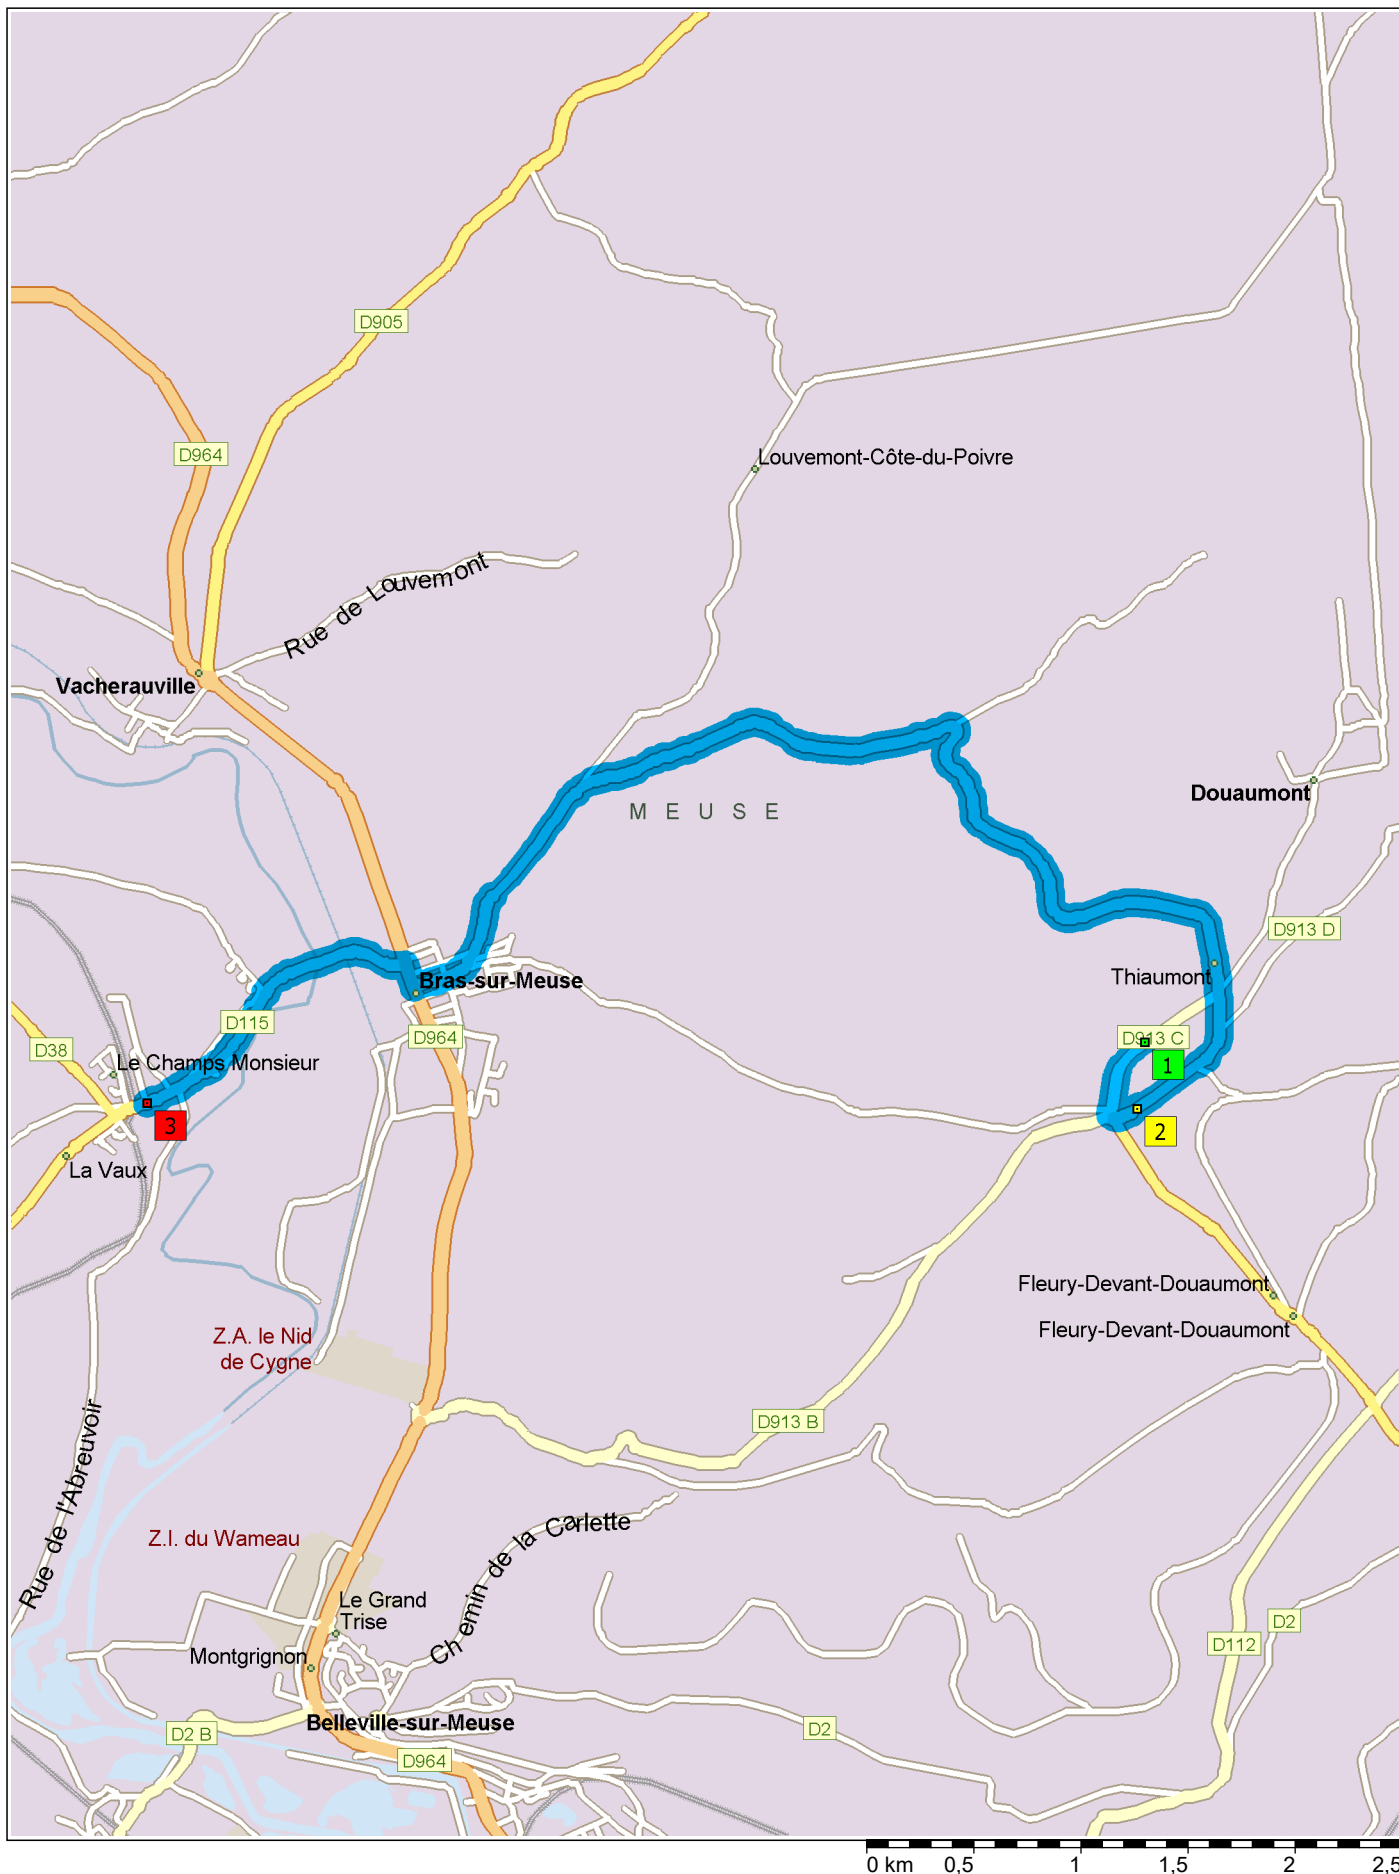

E00-Pro-Douaumont à Charny-sur-Meuse

8,2 kilomètres; 7 minutes

- 09:00 0,0 km **1** Départ de près de Thiaumont sur D913 C (ouest) pendant 0,4 km
- 09:00 0,4 km Tourner à GAUCHE (nord-est), prendre D913 pendant 0,1 km
- 09:00 0,5 km **2** À D913, 55100 Fleury-Devant-Douaumont, rester sur D913 (est) pendant 6,1 km
- 09:05 6,6 km Tourner à DROITE (nord), prendre D964 [Avenue Raymond Poincaré] pendant 0,1 km
- 09:05 6,7 km Tourner à GAUCHE (ouest), prendre D115 [Route de Charny] pendant 1,5 km
- 09:07 8,2 km **3** Arrivée près de Charny-sur-Meuse

Récapitulatif de l'itinéraire

Frais de voyage	0,65 €
Distance parcourue	8,2 kilomètres
Durée totale du voyage	7 minutes
Temps de conduite	7 minutes
Distance à vol d'oiseau (étapes comprises)	5,0 kilomètres

Détails par étape

De	À	Méthode	Distance	Temps de conduite
près de Thiaumont	D913, 55100 Fleury-...	Le plus rapide	0,5 kilomètres	Moins d'une minute
D913, 55100 Fleury-...	près de Charny-sur-...	Le plus rapide	7,7 kilomètres	6 minutes

Distance par pays/région

Pays/Région	Distance	Temps de conduite
France	8,2 kilomètres	7 minutes